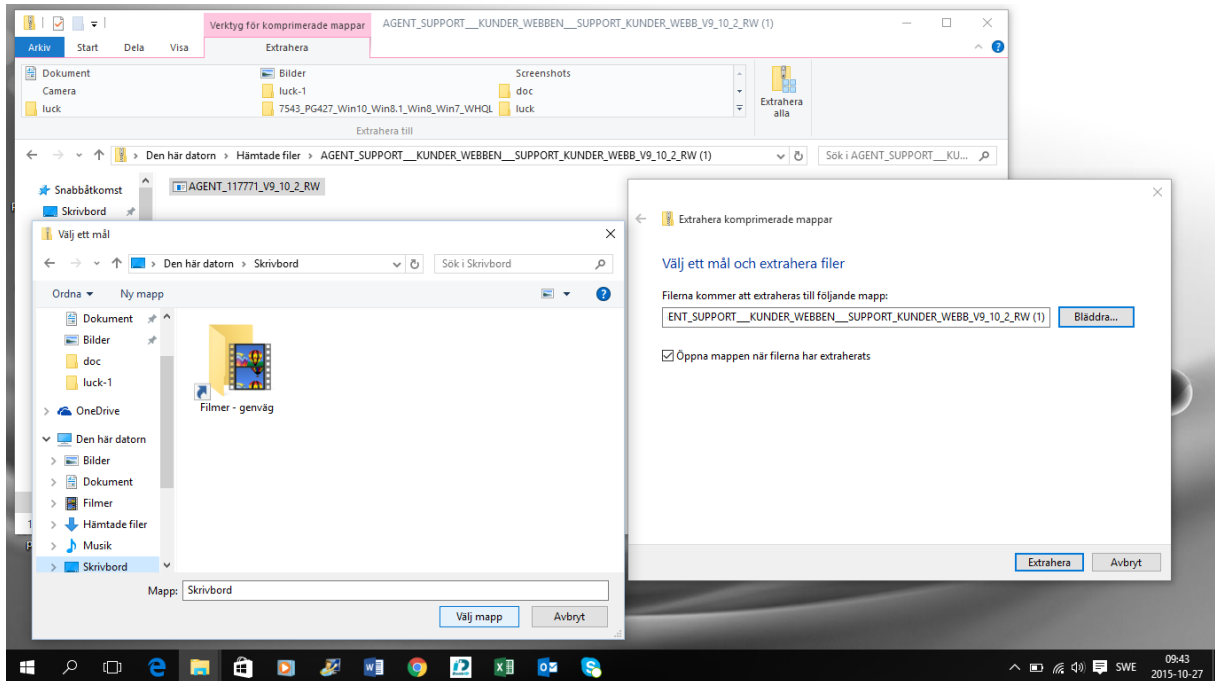

Då får du valet att packa upp filen välj filen sen tryck extrahera alla. Välj bläddra leta fram dit skrivbord klicka och sen välj map.